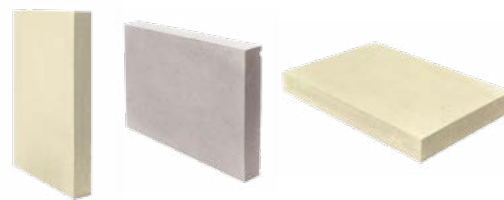

DOPLNKOVÉ PRODUKTY K SYSTÉMU IMPERIAL