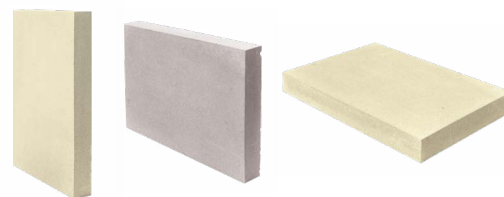

IMPERIAL

„Majestátna veľkoformátová dlažba Imperial sa dá využiť mnohými spôsobmi. Je ideálnym riešením na terasy, keďže jej ušľachtilý povrch je dôstojným partnerom pre akúkoľvek naväzujúcu podlahu v interiéru. Ak sa rozhodnete pre kombinovanie rôznych rozmerov platní, do finálneho vyznenia môžete vnieť jemnú rafinovanosť.“

FAREBNÉ ODTIENE

béžová svetlá strieborná

PRVKY (hrúbka 4,7 - 5,3 cm)

Rozmer: 80 x 40 cm

21,37 € / ks

17,73 € / ks

Rozmer: 80 x 80 cm

42,81 € / ks

35,53 € / ks

DOPLNKOVÉ PRODUKTY K SYSTÉMU IMPERIAL

BAZÉNOVÝ LEM / PALISÁDA / OBRUBNÍK IMPERIAL

PRVKY (hrúbka 5,7 - 6,3 cm)

Rozmer: 34 x 50 cm

12,93 € / ks

Rozmer: 50 x 34 cm

12,93 € / ks