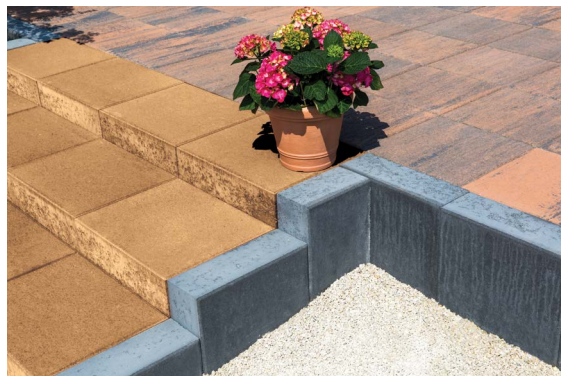

DOPLNKOVÝ PRODUKT

SCHODISKOVÝ STUPEŇ HLADKÝ PRVKY

50 x 40 x 14 cm

od 19,95 € / ks

ZĽAVA
-25%
JESENNÉ ZĽAVY ABW

~~8,70 €~~
6,51 €

ALPSKÝ PLOT IDEAL OBOJSTRANNE ŠTIEPANÝ

Novinka